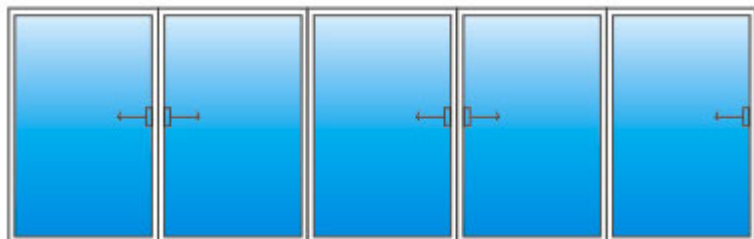

Пятистворчатая лоджия 5000 x 1500

Стоимость изделия	12873 руб.
Стоимость монтажа	3250 руб.
Водоотлив, козырёк, наружные нащельники	2756 руб.
Доставка по городу	650 руб.
ИТОГО	19529 руб.