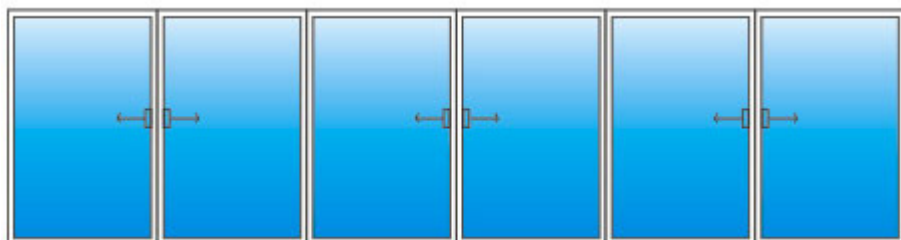

Шестистворочная лоджия 6000 x 1500

Стоимость изделия	16833 руб.
Стоимость монтажа	3800 руб.
Водоотлив, козырёк, наружные нащельники	3198 руб.
Доставка по городу	650 руб.
ИТОГО	24481 руб.