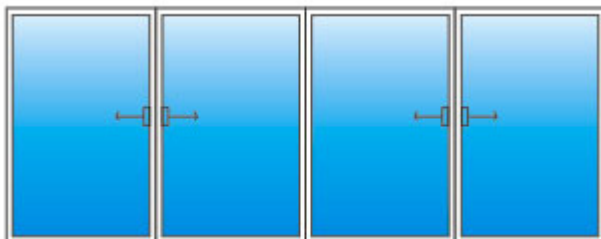

Пример расчёта стоимости остекления

Глухое окно 700 x 1500

Стоимость изделия	1996 руб.
Стоимость монтажа	1200 руб.
Доставка по городу	650 руб.
Итого	3846 руб.

Двухстворчатая лоджия 2000 x 1500

Стоимость изделия	5628 руб.
Стоимость монтажа	1800 руб.
Водоотлив, козырёк, наружные нащельники	1430 руб.
Доставка по городу	650 руб.
ИТОГО	9508 руб.

Трёхстворчатая лоджия 3000 x 1500

Стоимость изделия	8278 руб.
Стоимость монтажа	2250 руб.
Водоотлив, козырёк, наружные нащельники	1872 руб.
Доставка по городу	650 руб.
ИТОГО	13787 руб.

Четырёхстворчатая лоджия 4000 X 1500